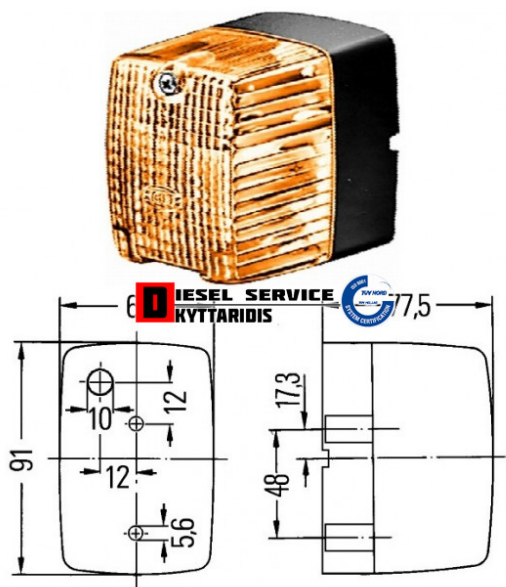

Φλάς φτερού R/L **14,00€**

https://dieselservice.gr/index.php?route=product/product&product_id=11167

Κωδικός Προϊόντος: 2BM002652-051

Μηχανολογικά Στοιχεία

M.M | Τεμάχια
Ομάδα | Ηλεκτρολογικά-Ηλεκτρονικά
Υποομάδα | Φανάρια

Εφαρμογή σε Μοντέλο

Κατηγορία | Κανονικά - Aftermarket
Εναλλακτική Μάρκα | ---
Μάρκα | MERCEDES-BENZ
Τύπος Μοντέλου | M/S T1 05.77-02.96
Τύπος Μοντέλλου 2 | ---
Τύπος Πλαισίου | ---
Οικογένεια Κινητήρα | ---
Οικογένεια Κινητ. 2 | ---
Προδιαγραφές Κινητ. | ---
Τύπος Καμπίνας | ---