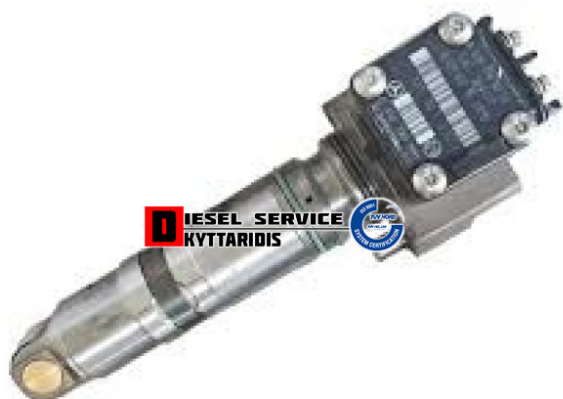

Αντλιομπέκ PLD **124,00€**

https://dieselservice.gr/index.php?route=product/product&product_id=11138

Κωδικός Προϊόντος: 0280746902

Μηχανολογικά Στοιχεία

Μ.Μ | Τεμάχια

Ομάδα | Τροφοδοσία καυσίμου

Υποομάδα | Σύστημα τροφοδοσίας-Αντλίες πετρελαίου-Ακροφύσια

Εφαρμογή σε Μοντέλο

Κατηγορία | Μεταχειρισμένα ανταλλακτικά

Εναλλακτική Μάρκα | ---

Μάρκα | MERCEDES-BENZ

Τύπος Μοντέλου | M/S TRUCK ATEGO 01.98-10.04

Τύπος Μοντέλλου 2 | ---

Τύπος Πλαισίου | ---

Οικογένεια Κινητήρα | ---