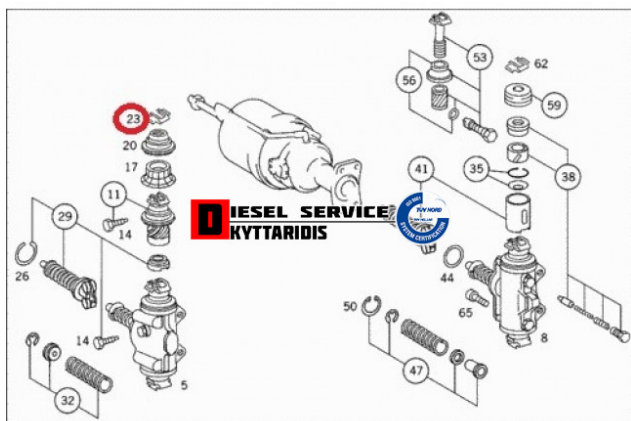

Λαμάκι αυτόματου ρεγουλατόρου **23,27€**

https://dieselservice.gr/index.php?route=product/product&product_id=1109

Κωδικός Προϊόντος: 0004210873

Μηχανολογικά Στοιχεία

Μ.Μ | Τεμάχια

Ομάδα | Φρένα

Υποομάδα | Ανταλλακτικά για φρένα-Τακάκια-Σιαγώνες-Φερμουίτ

Εφαρμογή σε Μοντέλο

Κατηγορία | Αντιπροσωπείας - Γνήσια

Εναλλακτική Μάρκα | ---

Μάρκα | MERCEDES-BENZ

Τύπος Μοντέλου | M/S TRUCK LK/LN2 (WDB673-679) 01.84-12.98

Τύπος Μοντέλλου 2 | ---

Τύπος Πλαισίου | ---

Οικογένεια Κινητήρα | ---