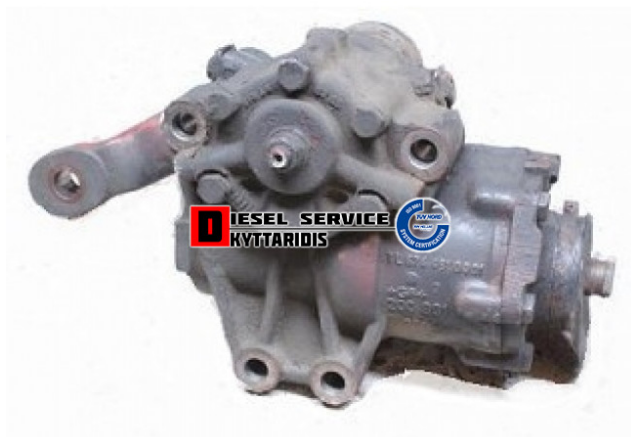

Ατέρμωνα ZF LS3 **1.260,00€**

https://dieselservice.gr/index.php?route=product/product&product_id=10711

Κωδικός Προϊόντος: LS3

Μηχανολογικά Στοιχεία

Μ.Μ | Τεμάχια

Ομάδα | Σύστημα διεύθυνσης-Άξονες εμπρόςθιοι

Υποομάδα | Εμπρόςθιοι άξονες-Σύστημα διεύθυνσης

Εφαρμογή σε Μοντέλο

Κατηγορία | Ανακατασκευή

Εναλλακτική Μάρκα | ---

Μάρκα | MERCEDES-BENZ

Τύπος Μοντέλου | M/S TRUCK LK/LN2 (WDB673-679) 01.84-12.98

Τύπος Μοντέλλου 2 | ---