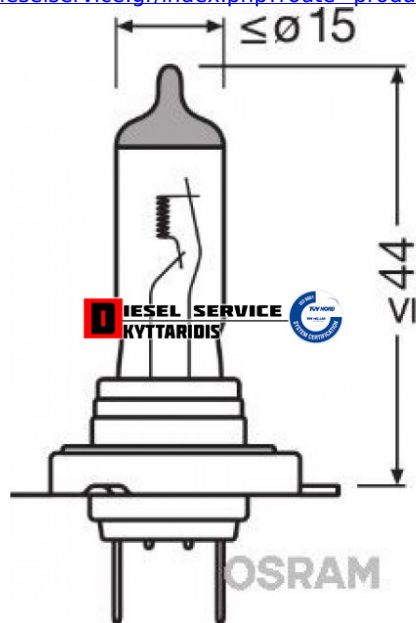

Λάμπα 12V-55W H7 **9,00€**

https://dieselservice.gr/index.php?route=product/product&product_id=10702

Κωδικός Προϊόντος: 64210

Μηχανολογικά Στοιχεία

Μ.Μ | Τεμάχια

Ομάδα | Ηλεκτρολογικά-Ηλεκτρονικά

Υποομάδα | Ηλεκτρολογικά-Ανάφλεξη-Φούσκες-Μίζα-Δυναμό