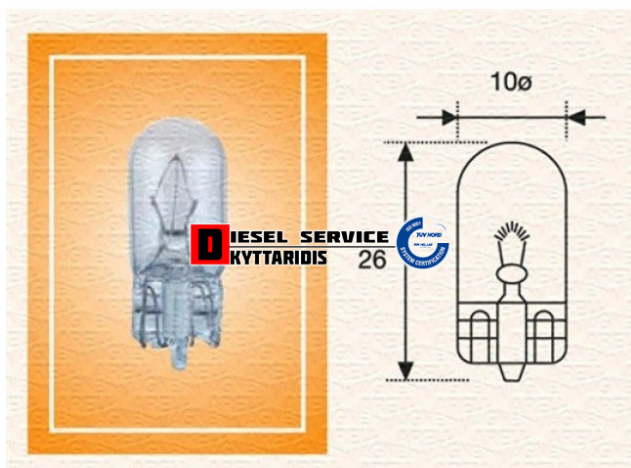

## Λάμπα 24V-3W (W2.1x9.5d) **0,81€**

[https://dieselservice.gr/index.php?route=product/product&product\\_id=10681](https://dieselservice.gr/index.php?route=product/product&product_id=10681)

**Κωδικός Προϊόντος: 003822100000**

### Μηχανολογικά Στοιχεία

M.M | Τεμάχια

Ομάδα | Ηλεκτρολογικά-Ηλεκτρονικά

Υποομάδα | Ηλεκτρολογικά-Ανάφλεξη-Φούσκες-Μίζα-Δυναμό