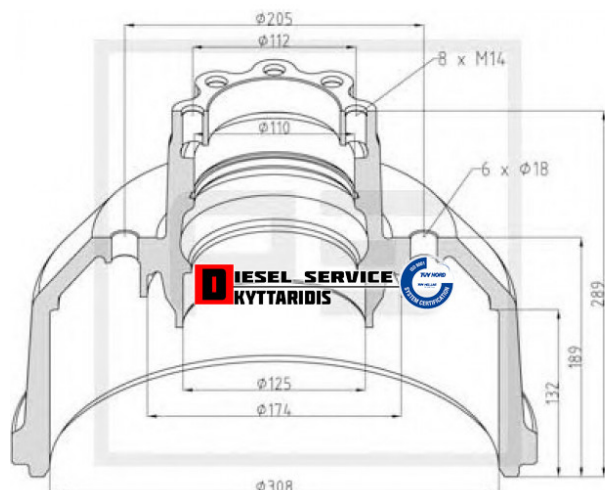

## Ταμπουρομαγάς 308\*120mm **245,00€**

[https://dieselservice.gr/index.php?route=product/product&product\\_id=10419](https://dieselservice.gr/index.php?route=product/product&product_id=10419)

Κωδικός Προϊόντος: 016.522-00

### Μηχανολογικά Στοιχεία

M.M | Τεμάχια  
Ομάδα | Φρένα  
Υποομάδα | Ταμπύρα-Δισκόπλακες