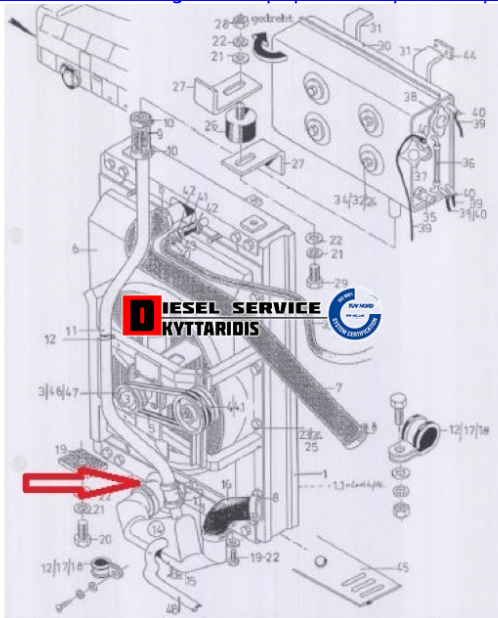

## Κολάρο νερού συστολή **0,00€**

[https://dieselservice.gr/index.php?route=product/product&product\\_id=1039](https://dieselservice.gr/index.php?route=product/product&product_id=1039)

Κωδικός Προϊόντος: 030337100

### Μηχανολογικά Στοιχεία

Μ.Μ | Τεμάχια

Ομάδα | Σύστημα ψύξης κινητήρα-Intercooler

Υποομάδα | Σωλήνες-Κολάρα-Ρακόρ-Μαρκούτσια