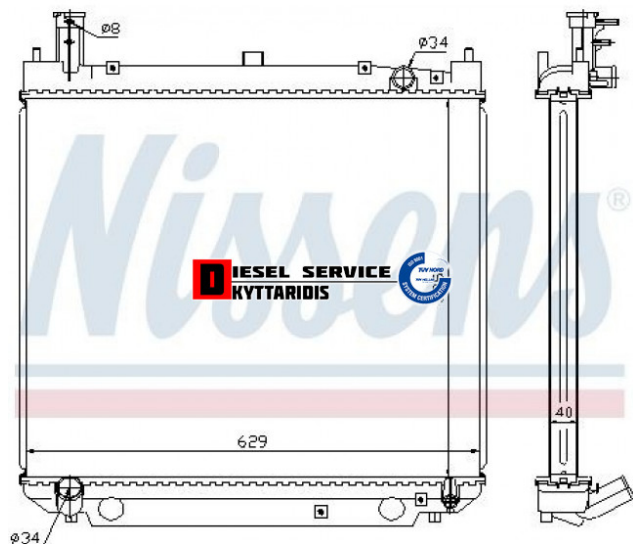

Ψυγείο νερού 525*625*46mm **385,00€**

https://dieselservice.gr/index.php?route=product/product&product_id=10359

Κωδικός Προϊόντος: 64857A

Μηχανολογικά Στοιχεία

M.M | Τεμάχια

Ομάδα | Σύστημα ψύξης κινητήρα-Intercooler

Υποομάδα | Σύστημα ψύξης κινητήρα-Intercooler

Εφαρμογή σε Μοντέλο

Κατηγορία | Κανονικά - Aftermarket

Εναλλακτική Μάρκα | ---

Μάρκα | TOYOTA

Τύπος Μοντέλου | TOYOTA HIACE III 08.87-07.06

Τύπος Μοντέλλου 2 | ---