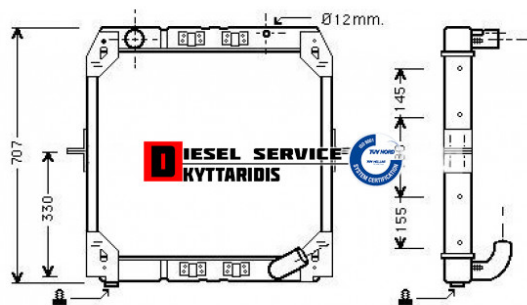

## Ψυγείο νερού 650\*550 **455,70€**

[https://dieselservice.gr/index.php?route=product/product&product\\_id=10319](https://dieselservice.gr/index.php?route=product/product&product_id=10319)

**Κωδικός Προϊόντος: 3815010701**

### Μηχανολογικά Στοιχεία

M.M | Τεμάχια

Ομάδα | Σύστημα ψύξης κινητήρα-Intercooler

Υποομάδα | Σύστημα ψύξης κινητήρα-Intercooler

### Εφαρμογή σε Μοντέλο

Κατηγορία | Κανονικά - Aftermarket

Εναλλακτική Μάρκα | ---

Μάρκα | MERCEDES-BENZ

Τύπος Μοντέλου | M/S TRUCK NG (WDB385-387,616-625) 08.73-09.96

Τύπος Μοντέλλου 2 | ---

Τύπος Πλαισίου | ---