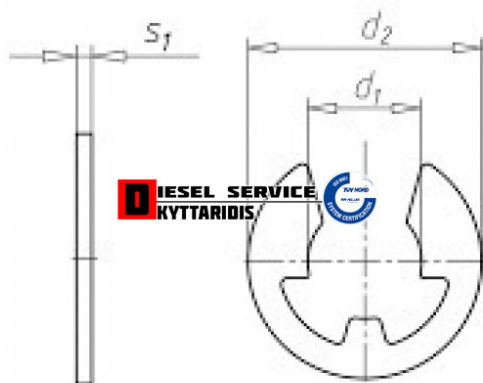

## Ασφάλεια ωμέγα 7mm DIN 6799 **1,00€**

[https://dieselservice.gr/index.php?route=product/product&product\\_id=10157](https://dieselservice.gr/index.php?route=product/product&product_id=10157)

**Κωδικός Προϊόντος: 049070**

### Μηχανολογικά Στοιχεία

Μ.Μ | Τεμάχια

Ομάδα | Βίδες-Τσιμούχες-Οριγκ-Ρουλεμάν

Υποομάδα | Ανταλλακτικά συναρμολόγησης-Βίδες,παξιμάδια