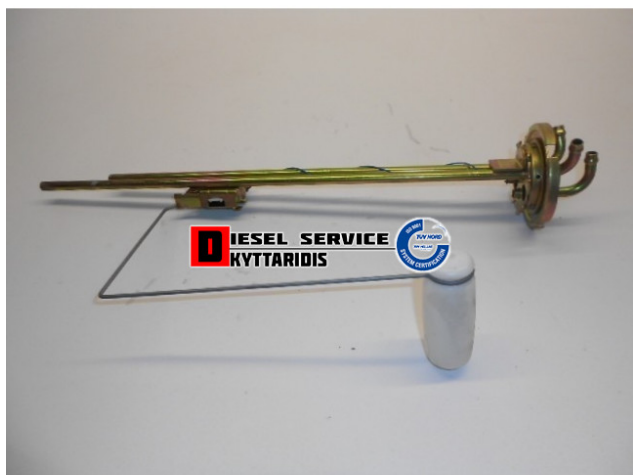

Φλοτέρ ρεζερβουάρ **176,50€**

https://dieselservice.gr/index.php?route=product/product&product_id=10125

Κωδικός Προϊόντος: 6765420017

Μηχανολογικά Στοιχεία

Μ.Μ | Τεμάχια

Ομάδα | Ηλεκτρολογικά-Ηλεκτρονικά

Υποομάδα | Ηλεκτρολογικά-Ανάφλεξη-Φούσκες-Μίζα-Δυναμό

Εφαρμογή σε Μοντέλο

Κατηγορία | Αντιπροσωπείας - Γνήσια

Εναλλακτική Μάρκα | ---

Μάρκα | MERCEDES-BENZ

Τύπος Μοντέλου | M/S TRUCK LK/LN2 (WDB673-679) 01.84-12.98

Τύπος Μοντέλλου 2 | ---

Τύπος Πλαισίου | ---

Οικογένεια Κινητήρα | ---