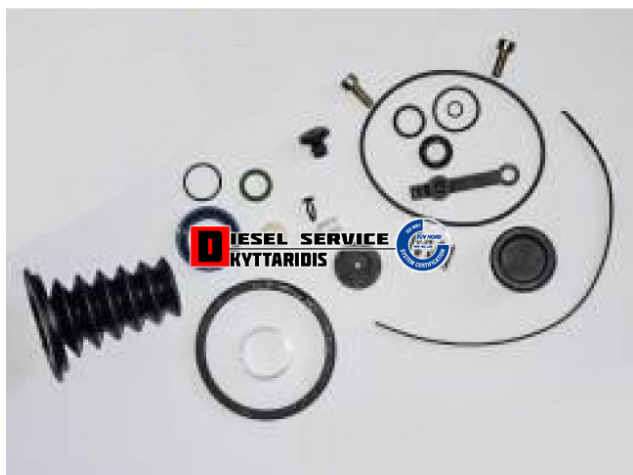

Αεροσυμπλέκτη σετ επισκευής **30,00€**

https://dieselservice.gr/index.php?route=product/product&product_id=10

Κωδικός Προϊόντος: 405.100-2

Μηχανολογικά Στοιχεία

Μ.Μ | Τεμάχια

Ομάδα | Αέρας-Αερόφρενα-Βαλβίδες αέρα-Αερόφουσκες

Υποομάδα | Ανταλακτικά κυκλώματος αέρα-Κοφλέρ

Εφαρμογή σε Μοντέλο

Κατηγορία | Κανονικά - Aftermarket

Εναλλακτική Μάρκα | ---

Μάρκα | MAN

Τύπος Μοντέλου | ---

Τύπος Μοντέλλου 2 | ---

Τύπος Πλαισίου | ---